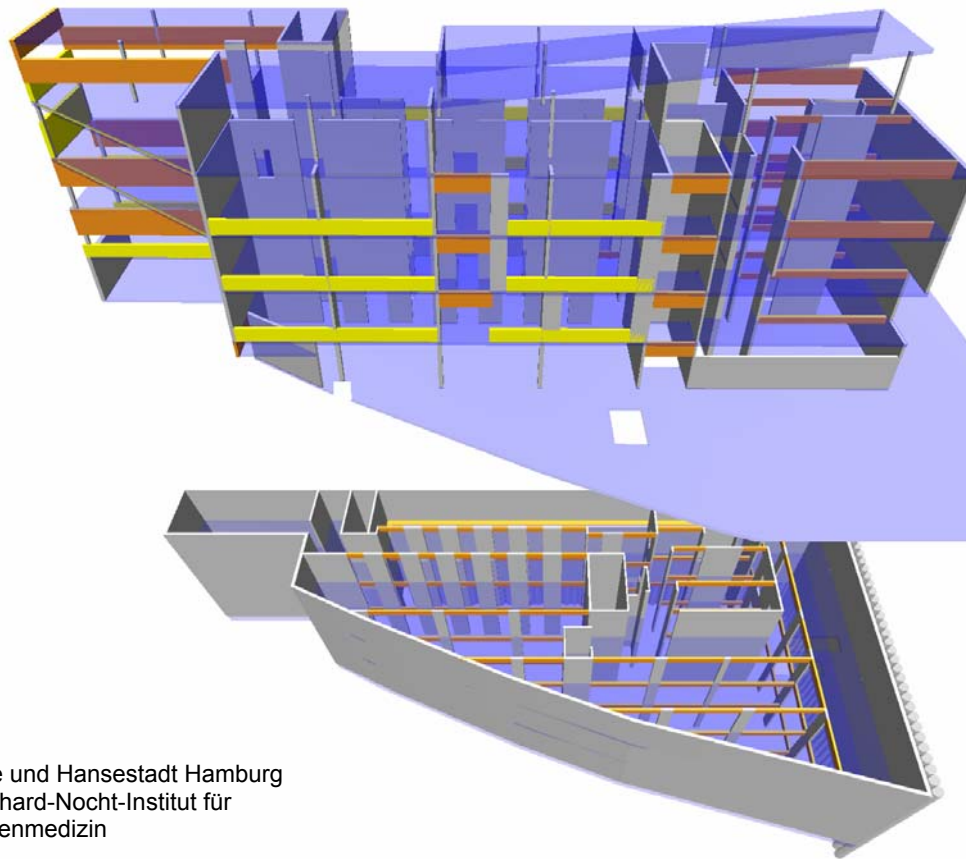

Wettbewerb Bernhard-Nocht-Institut für Tropenmedizin in Hamburg

---

Tragwerk

Modellansicht

*Auslober* Freie und Hansestadt Hamburg  
Bernhard-Nocht-Institut für  
Tropenmedizin

*Architektur* Carsten Roth Architekt – Hamburg

*Tragwerk* **DRAHEIM** INGENIEURE